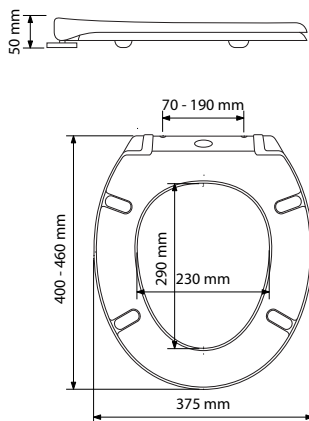

THERMODUR

Texte pour appel d'offre

Abattant de WC thermodur blanc avec couvercle.
 Garantie 5 ans.
 Poids : 2,1 Kg.
 Dimensions : L 400-460 mm l 375 mm.
 Angle d'ouverture 98°.
 Fixations par platine excentrique, vis et capot inox, vissage par le dessus.
 Pourvu de 4 tampons antidérapants sous l'assise.
 Compatible avec les cuvettes normalisées NF avec entraxe 70 à 190 mm.

VISSERIE
INOX

DESCENTE
ASSISTÉE

DÉCLIPSABLE

FIXATIONS
CUVETTE
CARÉNÉE

CHEVILLES
À BASCULE

Préconisations

	+++
	++
	+

Finition	Référence	Emballage	Colisage	Poids
Blanc	7AU900101	CARTON	6	2,1 Kg
Carbone	7AU938801	CARTON	6	2,1 Kg